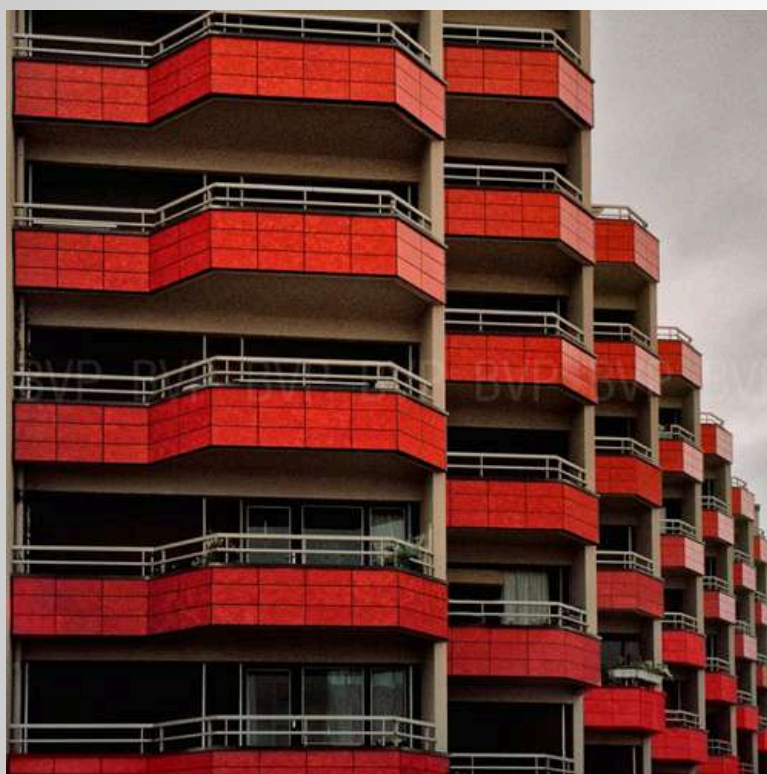

LA CASA POR LA VENTANA

150 x 150 cm

Acrílico y óleo sobre lienzo

Obra firmada y única

Más obras disponibles de este
artista aquí

A GAZE
85 x 65 cm
Papel o Chromaluxe
Serie 1/3

SALVACIÓN
50 x 50 cm
Fotografía sobre Chromaluxe
Serie 1/5